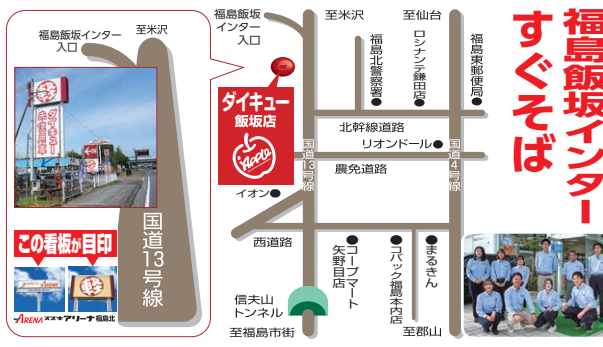

軽自動車専門店 ダイキユー

大久自動車販売株式会社
6/1現在の在庫となります。
●売切の際はご容赦下さい。●広告掲載に1週間以上ありましたらご容赦下さい。
●支払総額には、車検代、保険料、税金、登録等に伴う費用、リサイクル預託金相当額等、購入に必要な費用が含まれております。●全車保証付。●点検整備済み。●追加の保証をお付けする場合は別途費用が必要です。●支払総額は、チラシ掲載日現在の登録(輸出)で店頭納車の場合の価格です。●お客様の要望に基づき整備・オプション等は、別途申し受けます。●保証条件につきましてはお問い合わせ下さい。●写真と実物と一見異なる場合がございます。●広告掲載の価格と実際のお値引きは異なります。●ご来店の方のみ車検代です。●ご契約の際は、印金と現金2万円をご用意下さい。●お乗りのお車の下取りも致します。●軽自動車の登録は次のとおりです。AT=オートマチック SF=5速マニュアルミッション CVT=連続可変トランスミッション AGS=オートギアシフト
県内5店舗 総在庫数900台 最新の軽自動車を持って、見て、買って、見比べができる! 軽自動車のターミナル ダイキユー

飯坂店 ☎024-542-1221
福島市飯坂町平野字22-1 大久自動車販売株式会社