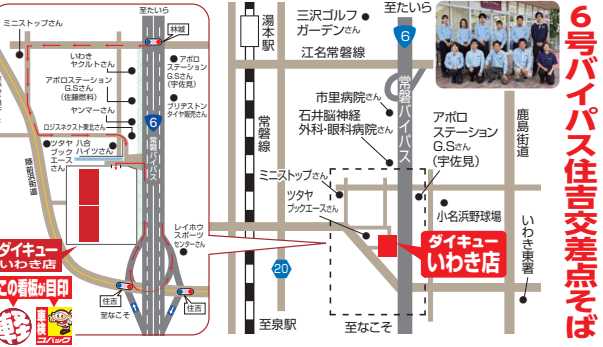

いわき店 ☎0246-58-9348
いわき市小名浜住吉字八合8 大久自動車販売株式会社