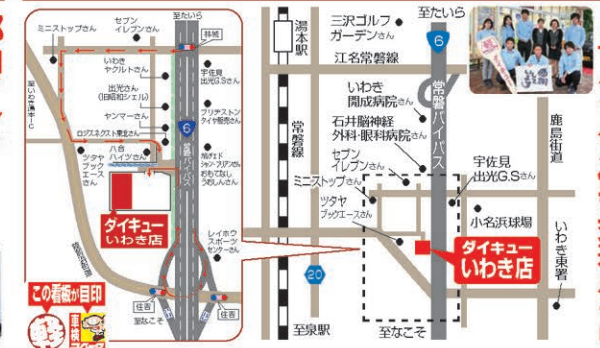

軽自動車専門店

ダイキユー

営業時間 AM9時~PM7時
定休日/水曜日及び第3火曜日
大久自動車販売株式会社

飯坂店 ☎024-542-1221
福島市飯坂町平野字22-1

郡山店 ☎024-922-0350
郡山市下亀田2-12

いわき店 ☎0246-58-9348
いわき市小名浜住吉字八合8

白河中央インター店 ☎0248-21-7598
福島県白河市薄葉4-1