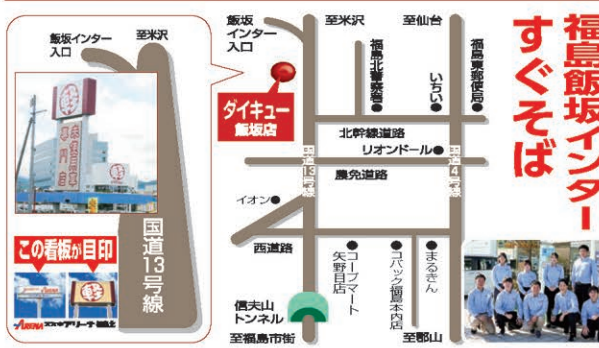

支払総額 **59.9万円** (税込)

2 アルトF (SF) H31年式 走行22,326km

●いわき店在庫車 ●ホワイト ●CD ●車台No.271 ●保証付 ●点検整備付

支払総額 **59.9万円** (税込)

3 アルトL (CVT) ちょい乗り R3年式 走行3,900km

●白河中央インター店在庫車 ●シルバー ●CD ●換R6年5月 ●車台No.863 ●保証付 ●点検整備なし

支払総額 **69.9万円** (税込)

軽自動車専門店

ダイキユー

営業時間 AM9時~PM7時
定休日/水曜日及び第3火曜日
大久自動車販売株式会社

飯坂店 ☎024-542-1221
福島市飯坂町平野字22-1

郡山店 ☎024-922-0350
郡山市下亀田2-12

いわき店 ☎0246-58-9348
いわき市小名浜住吉字八合8

白河中央インター店 ☎0248-21-7598
福島県白河市薄葉4-1